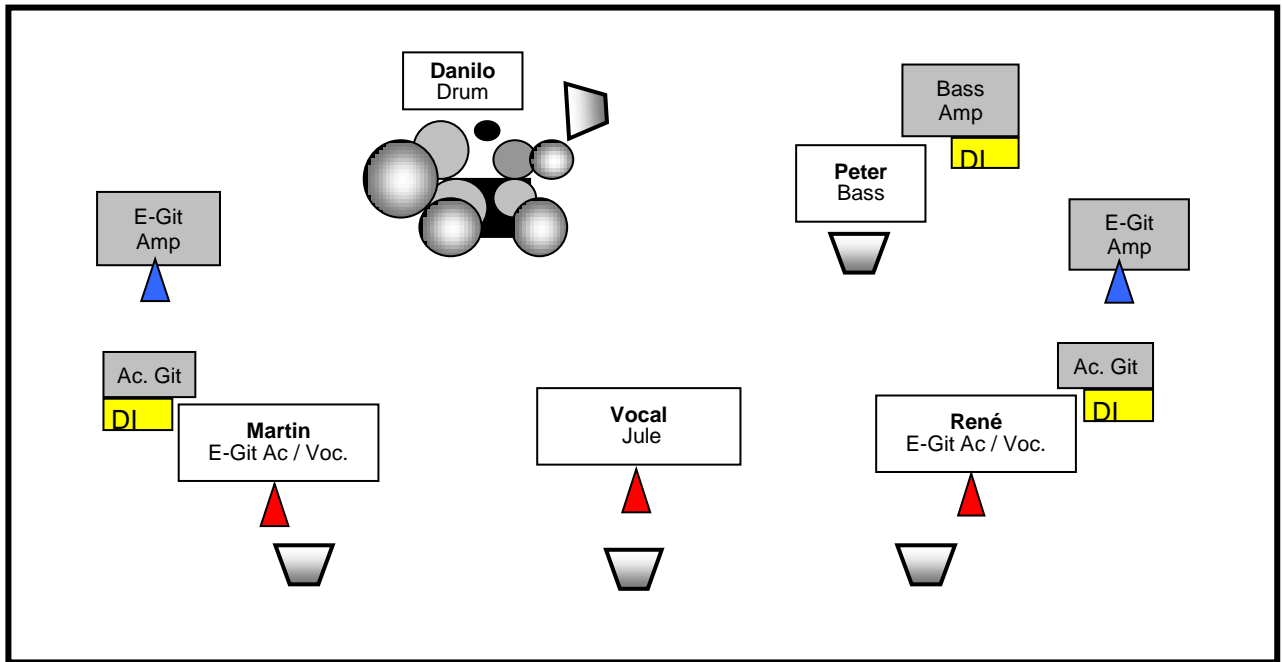

Stageplan Bleifrei

René	Vocal		Voc. Mic		
	E. Git.		Inst. Mic		
	Ac. Git.		DI Box - line auf PA (eigenes DI "l.r.baggs")		
	Monitor		Eigener AUX		
Peter	Bass		DI Box - line auf PA		
	Monitor		Eigener AUX		
Martin	Vocal		Voc. Mic		
	E. Git.		Inst. Mic		
	Ac. Git.		DI Box - line auf PA (eigenes DI)		
	Monitor		Eigener AUX		
Jule	Vocal		Voc.Mic		
	Monitor		Eigener AUX		
Danilo	Drum		Drum Mic Satz 7 x XLR		
	Monitor		Eigener AUX		

Total Kanalbelegung

15 Pultkanäle

5 Monitorwege